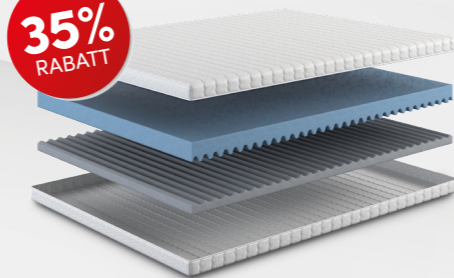

Astro H2 und H3 in einer Matratze

Gesundheitsmatratze
90 x 200 cm

CHF 425.-

CHF 275.-

**35%
RABATT**