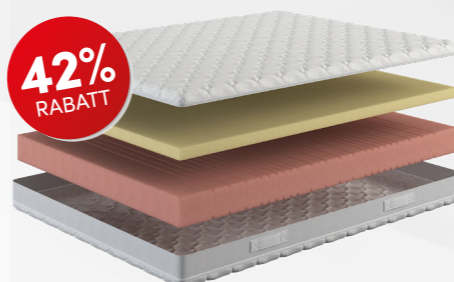

Kern 7-Zonen Kaltschaum, **Höhe 16 cm**

Bezug antiallergisch, waschbar 60 Grad

Anabella Medium

Gesundheitsmatratze

90 x 200 cm

CHF 895.-

CHF 475.-

**47%
RABATT**

in allen
Grössen erhältlich

Kern 7-Zonen 3-Schicht HR-Kaltschaumkern, **Höhe 20 cm**

Bezug Tencel antiallergisch, waschbar 60 Grad

Feeling H2/H3

Gesundheitsmatratze

90 x 200 cm

CHF 1190.-

CHF 690.-

**42%
RABATT**

in allen
Grössen erhältlich

Kern 7-Zonen Viscoschaum 6 cm und 14 cm Kaltschaum

Höhe 22 cm

Bezug Elastischer Doppelstoff, mit 60 Grad waschbar

Vicospring H1/H2/H3

Gesundheitsmatratze

90 x 200 cm