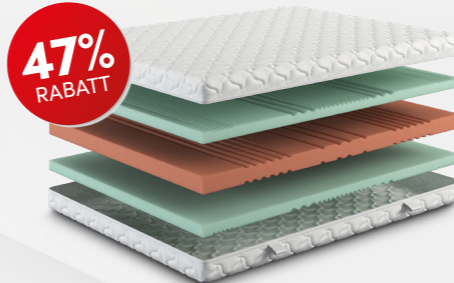

Kern 7-Zonen Kaltschaum, **Höhe 16 cm**

Bezug antiallergisch, waschbar 60 Grad

Anabella Medium

Gesundheitsmatratze

90 x 200 cm

CHF 895.-

CHF 475.-

**47%
RABATT**

in allen
Grössen erhältlich

Kern 7-Zonen 3-Schicht HR-Kaltschaumkern, **Höhe 20 cm**

Bezug Tencel antiallergisch, waschbar 60 Grad

Feeling H2/H3

Gesundheitsmatratze

90 x 200 cm

CHF 1190.-

CHF 690.-